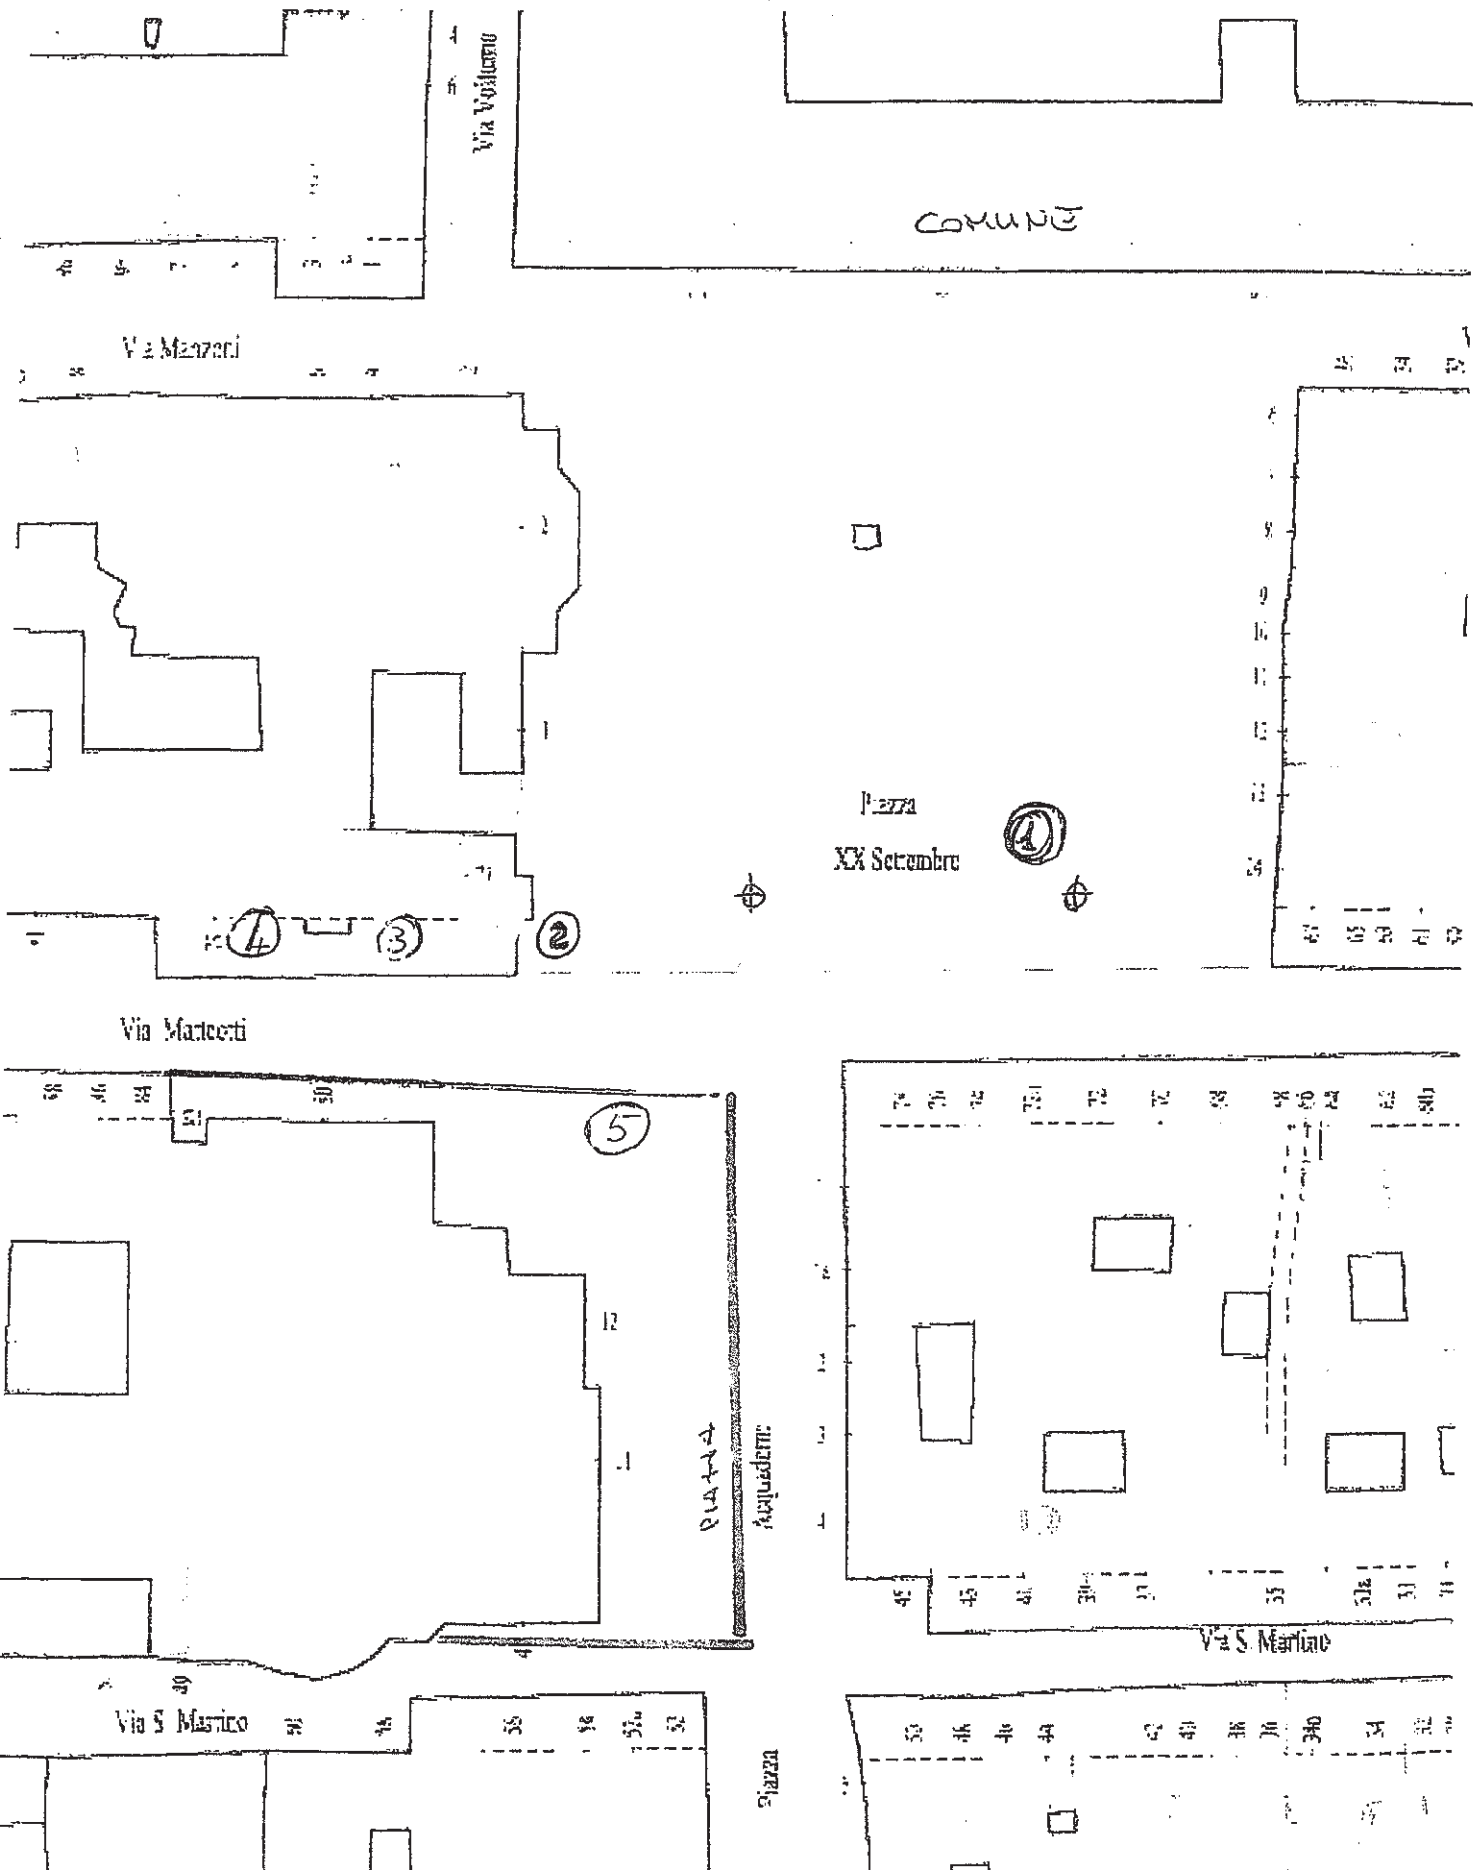

PIAZZA XX SETTEMBRE - VIA MATEOTTI

ALL. 1

PIAZZA ACQUADERNI

LEGENDA : N.5 ESCLUSO

NEI GIORNI
DI MERCATO

POSTAZIONI PARTITI/MOVIMENTI
POLITICI IN PERIODO NON ELETTORALE

AREA CASSENO

LEGENDA:

ALL 3

POSTAZIONI
PARTITI/MOVIMENTI
POLITICI IN PERIODO NON
ELETTORALE

PIAZZALE DANTE

FONTANELLA
5

VIA ALBERTAZZI

PIAZZALE DANTE

VIA ALBERTAZZI

POSTAZIONE PARTI/MONUMENTI
POLITICI IN PERIODO NON
ELETTORALE

ALL. 4

ZONA BERTELLA

VIA ALBERTI

P.zza Papa Giovanni XXIII

PRIMA PIAZZA QUADRO

CENTRO COMMERCIALE BERTELLA

PIAZZA PAPA GIOVANNI XXIII

scorribile