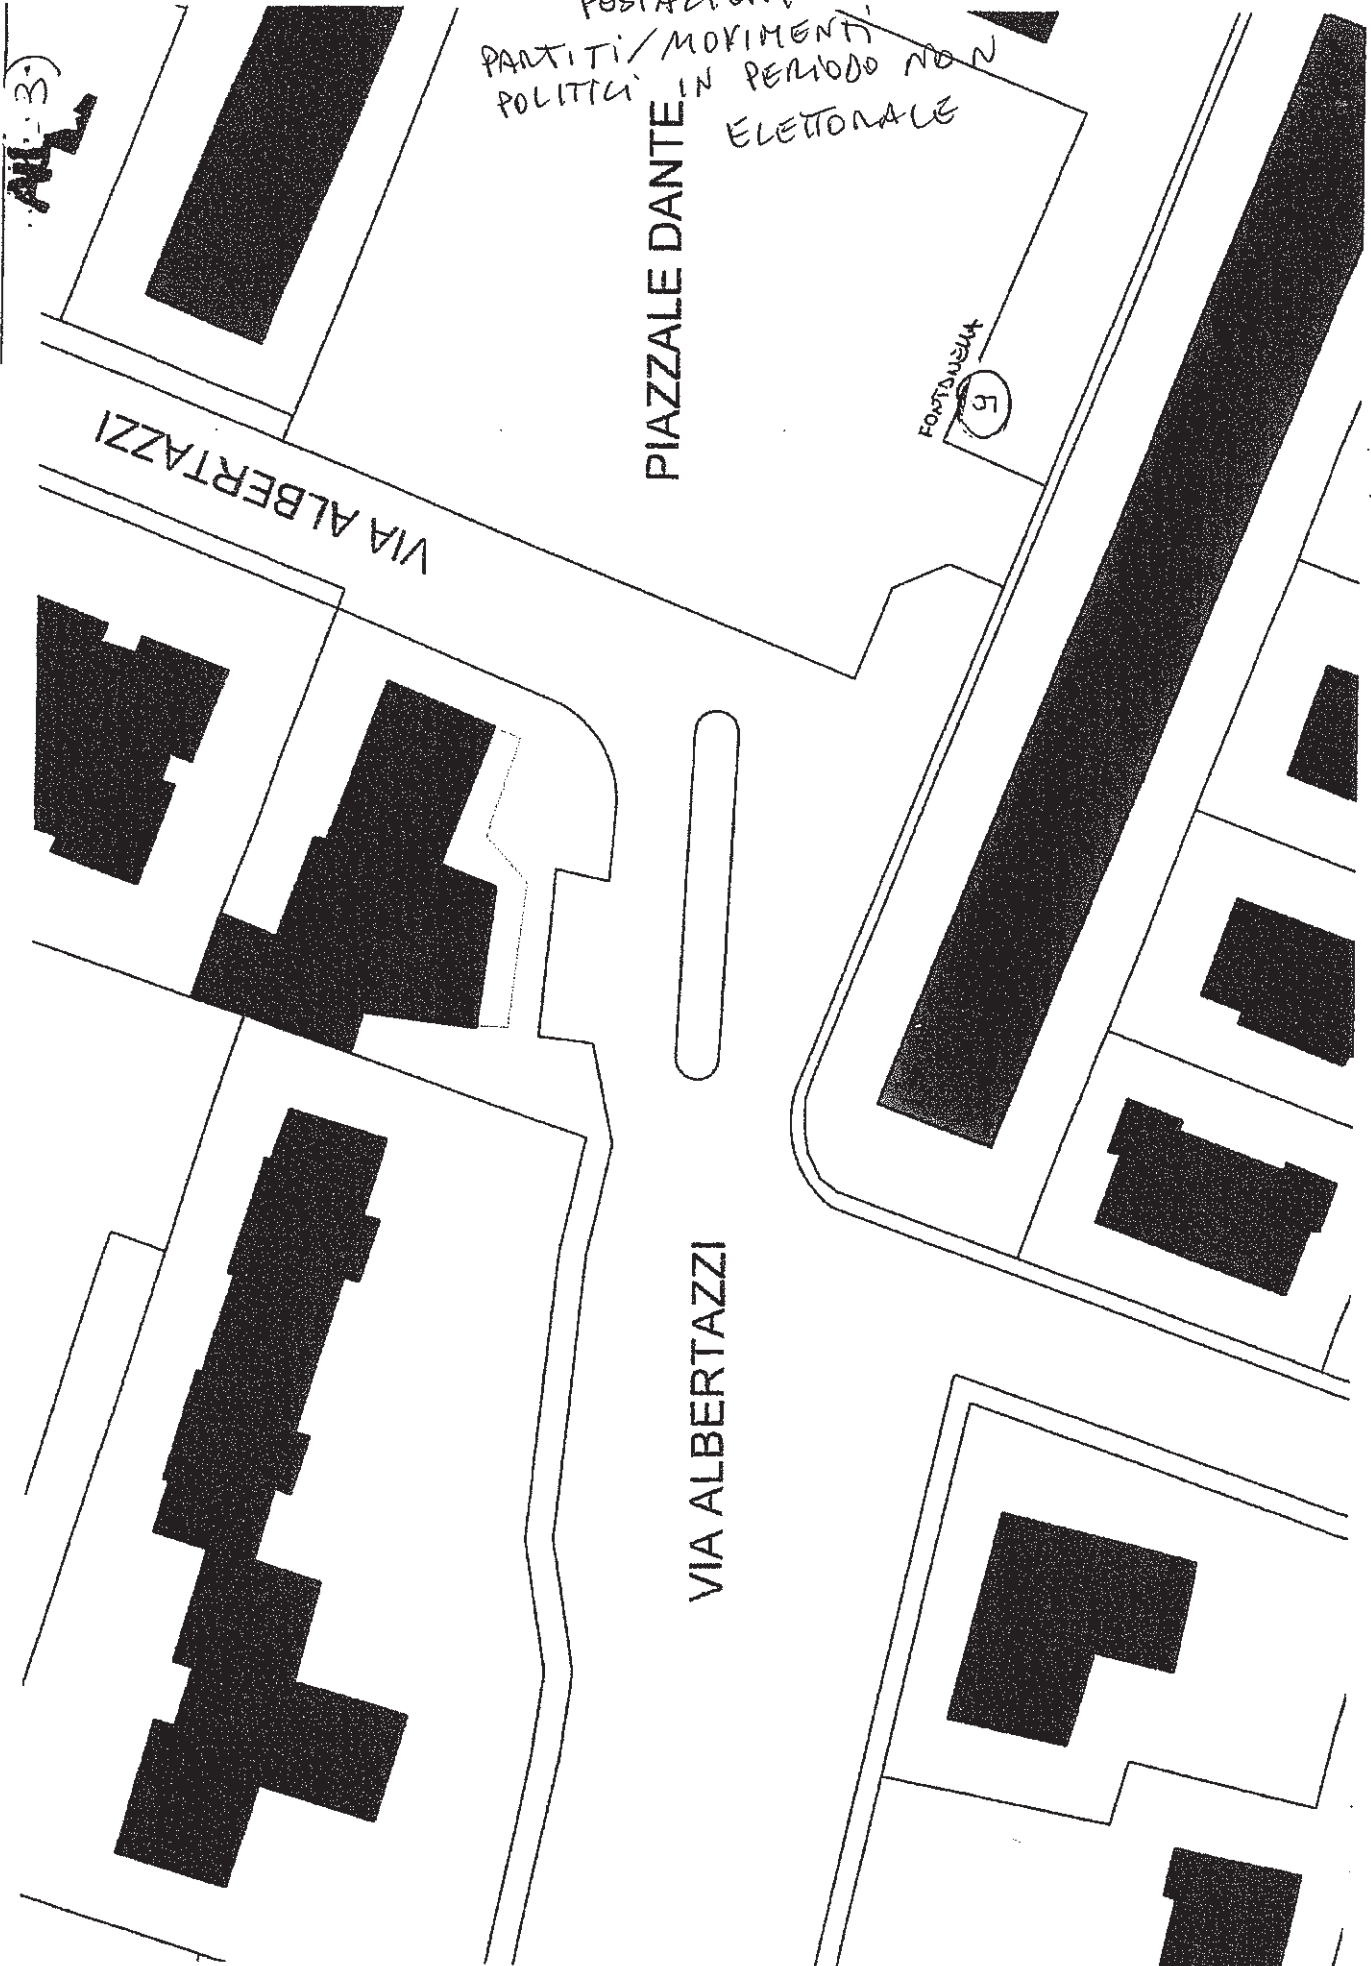

PIAZZA XX SETTEMBRE - VIA MATEOTTI

ALL. 1

PIAZZA ACQUADERNI

LEGENDA : N.5 ESCLUSO

NEI GIORNI
DI MERCATO

POSTAZIONI PARTITI/MOVIMENTI
POLITICI IN PERIODO NON ELETTORALE

AREA CASSENO

LEGENDA:

ALL 3

POSTAZIONI
PARTITI/MOVIMENTI
POLITICI IN PERIODO NON
ELETTORALE

PIAZZALE DANTE

FONTANELLA
5

VIA ALBERTAZZI

PIAZZALE DANTE

VIA ALBERTAZZI

POSTAZIONE PARTI/MONUMENTI
POLITICI IN PERIODO NON
ELETTORALE

ALL. 4

ZONA BERTELLA

VIA ALBERTI

P.zza Papa Giovanni XXIII

PRIMA PIAZZA QUADRO

CENTRO COMMERCIALE BERTELLA

PIAZZA PAPA GIOVANNI XXIII

scorribile