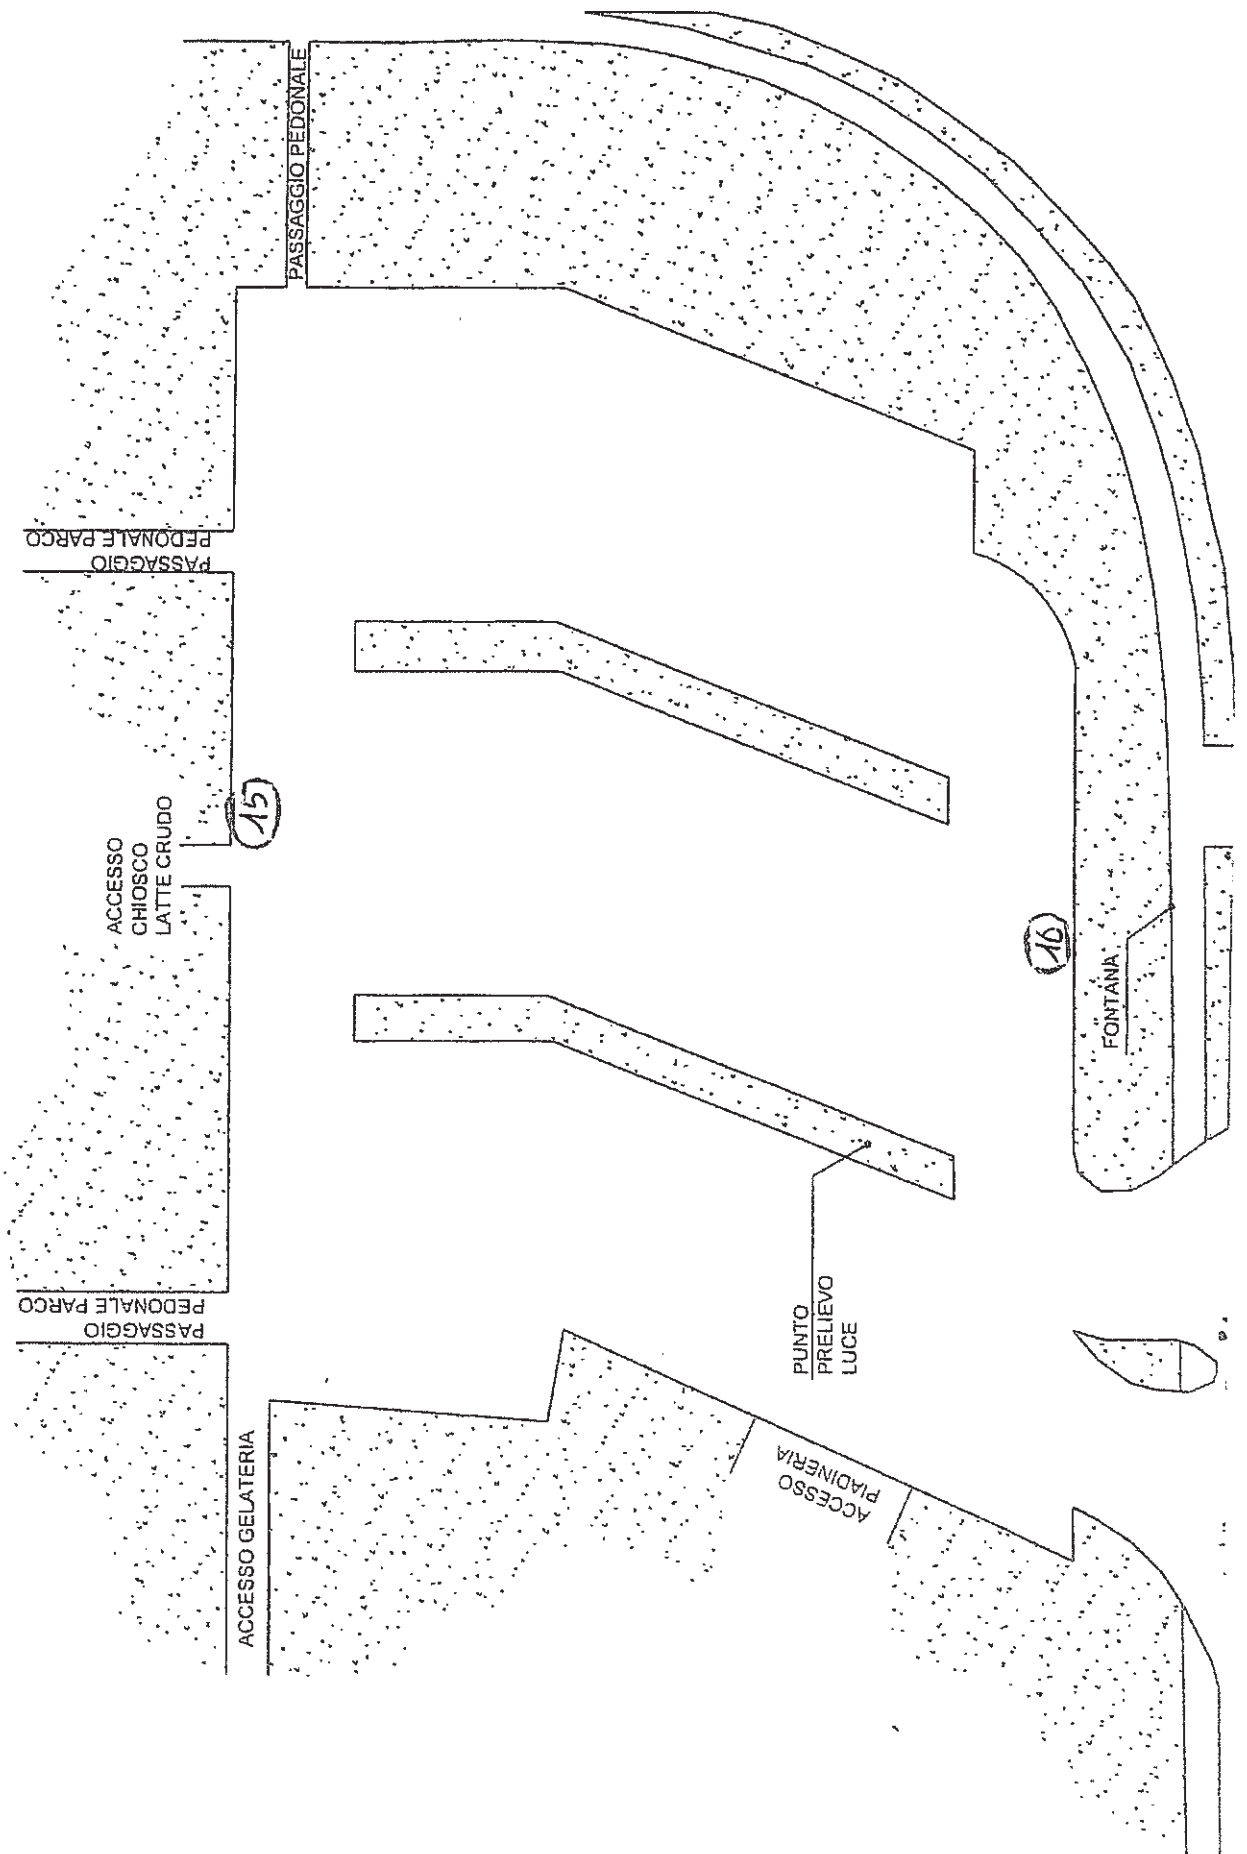

POSTAZIONI PARTITI / MOVIMENTI
POLITICI IN PERIODO NON
ELETTORALE